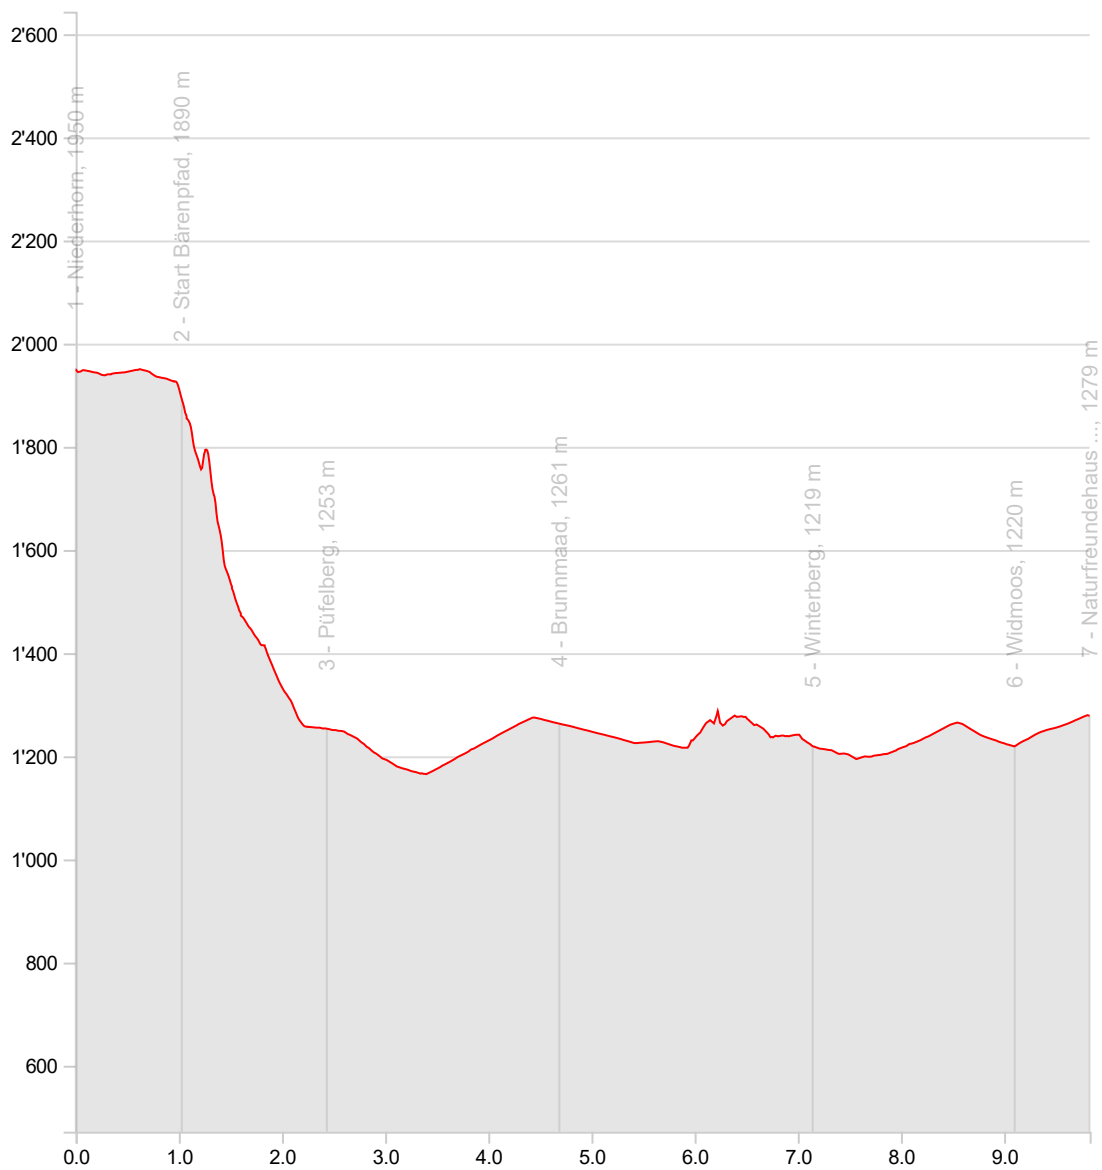

**Anderes**  
**WS-Ufbau 24\_Bähnli +Fehler****25.03.2024**

<b>Länge</b>	<b>9.83 km</b>	<b>Min/max Höhe</b>	<b>1'165 m/1'950 m</b>
<b>Auf-/Abstiege</b>	<b>410 m/1'081 m</b>	<b>Wandern</b>	<b>3 h 41 min</b>